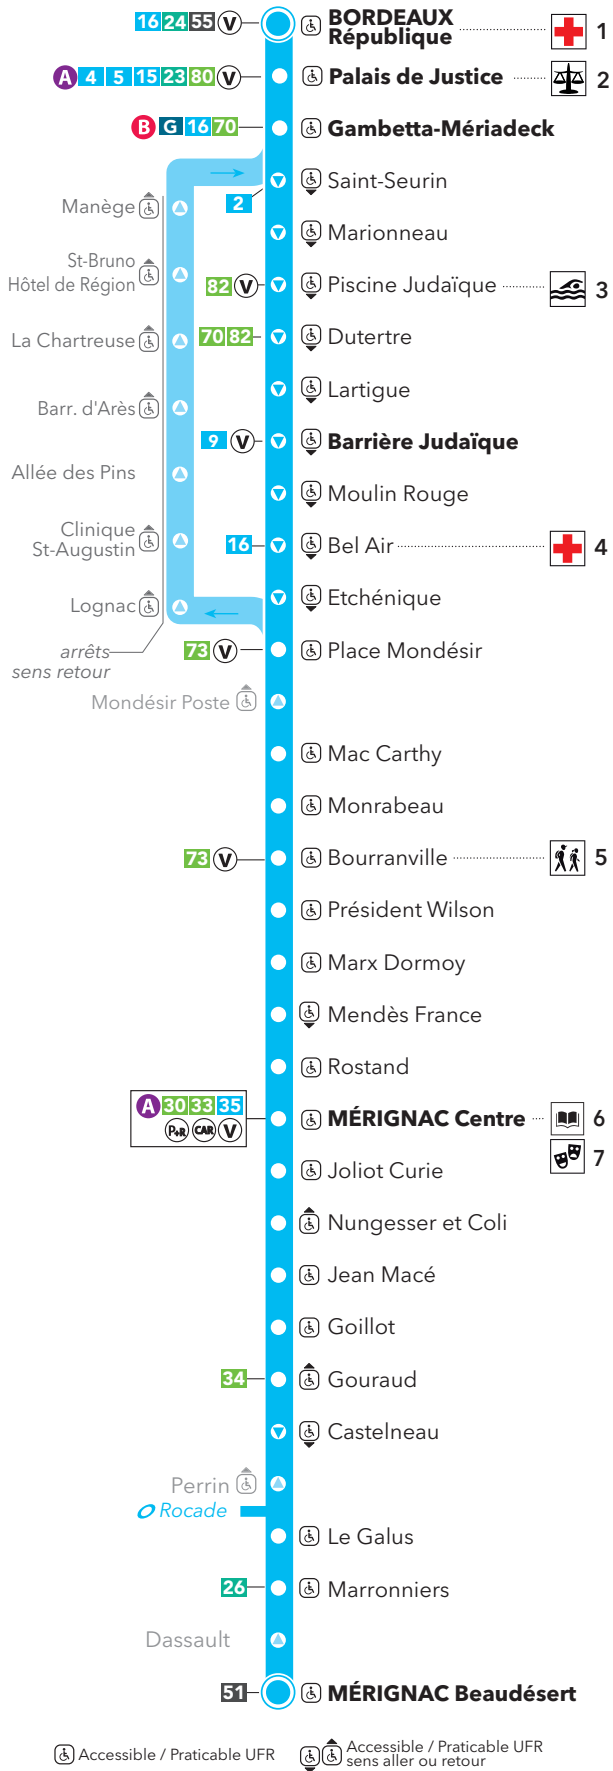

# 1 Lianes

📍 **Départ : MÉRIGNAC Beaudésert**  
📍 **Destination : BORDEAUX République**

🕒 Les horaires de passage et d'arrivée sont donnés à titre indicatif

## 🕒 Dimanche et Fête

Beaudésert	5.55	6.25	6.55	7.25	7.55	8.25	8.55	9.25	9.55	10.25	10.50	11.10	11.30	11.50	12.10	12.30	12.50	13.10	13.30	13.50	14.10	14.30	14.50	15.10	15.30	15.50	16.10	16.30	16.50	17.10	17.30	17.50	18.10	Beaudésert
Mériqnac Centre	6.05	6.35	7.05	7.36	8.06	8.36																												

# PLAN DE LIGNE

1  
Lianes

1  
Lianes

Départ : BORDEAUX République  
Destination : MÉRIGNAC Beaudésert

Les horaires de passage et d'arrivée sont donnés à titre indicatif